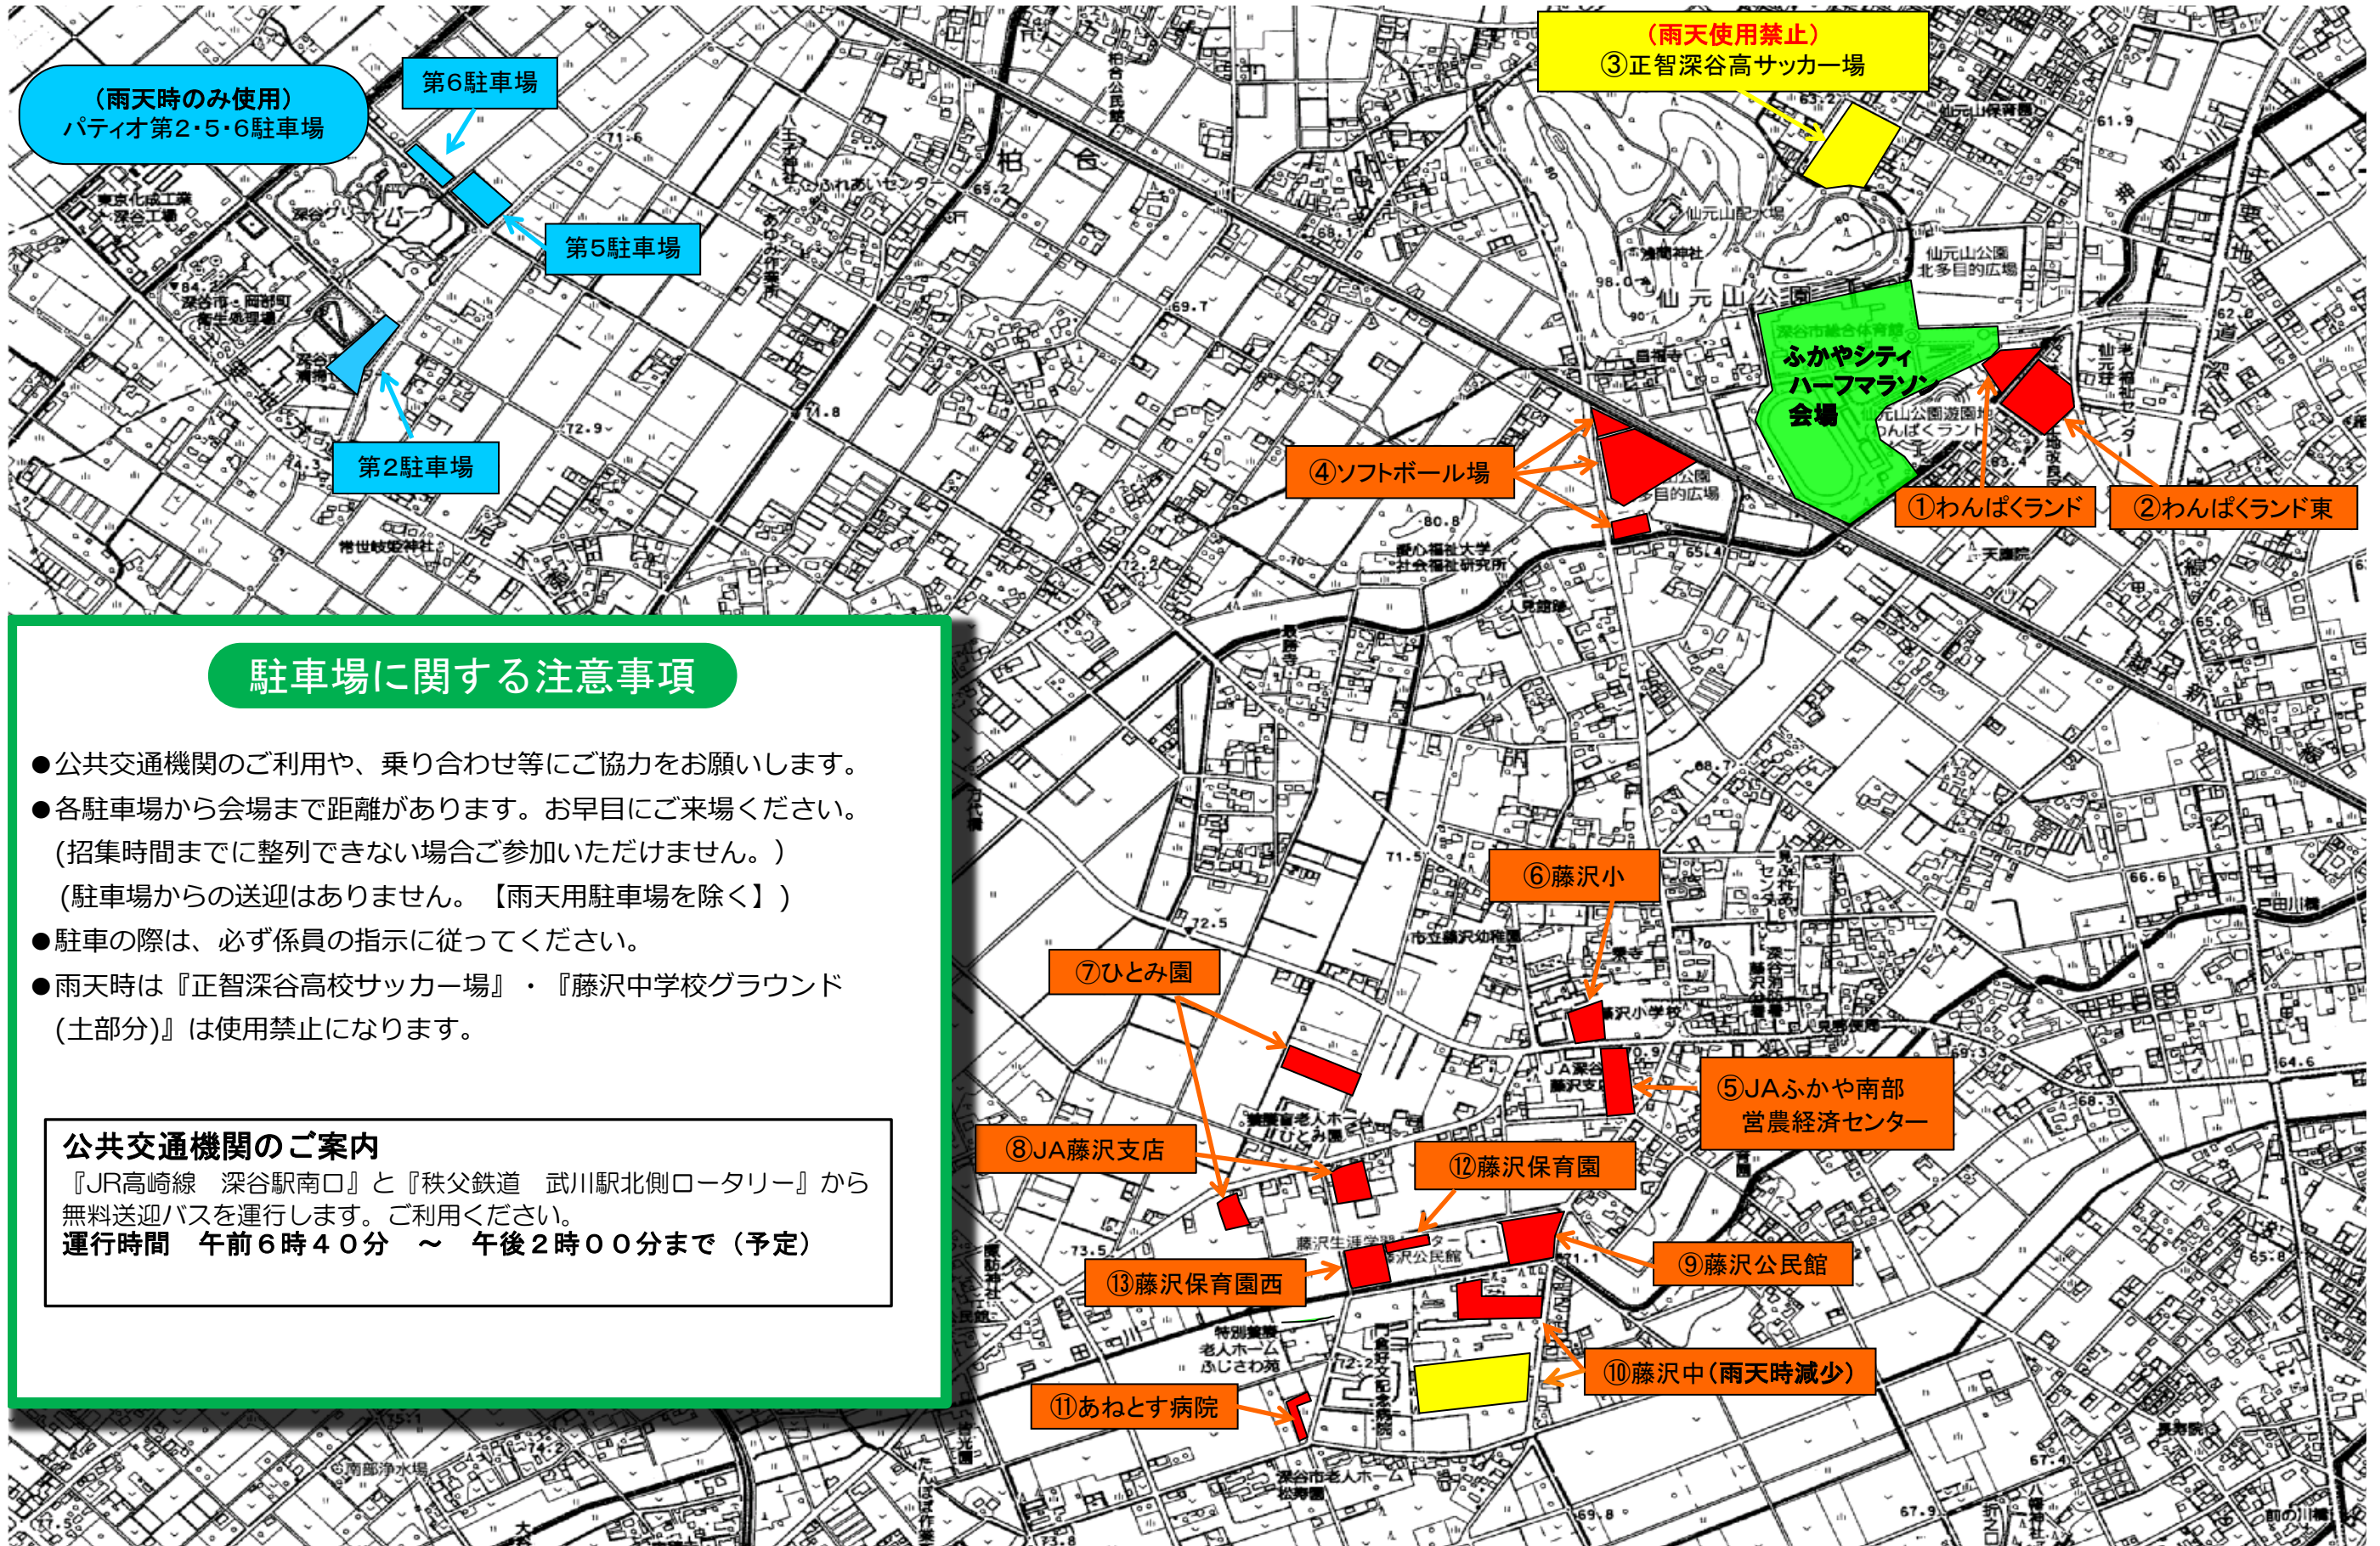

第11回ふかやシティハーフマラソン 駐車場案内図【参加者用】

(雨天時のみ使用)
パティオ第2・5・6駐車場

第6駐車場

第5駐車場

第2駐車場

(雨天使用禁止)
③正智深谷高サッカー場

④ソフトボール場

ふかやシティ
ハーフマラソン
会場

①わんぱくランド

②わんぱくランド東

駐車場に関する注意事項

- 公共交通機関のご利用や、乗り合わせ等にご協力をお願いします。
- 各駐車場から会場まで距離があります。お早目にご来場ください。
(招集時間までに整列できない場合ご参加いただけません。)
(駐車場からの送迎はありません。【雨天用駐車場を除く】)
- 駐車の際は、必ず係員の指示に従ってください。
- 雨天時は『正智深谷高校サッカー場』・『藤沢中学校グラウンド(土部分)』は使用禁止になります。

公共交通機関のご案内

『JR高崎線 深谷駅南口』と『秩父鉄道 武川駅北側ロータリー』から無料送迎バスを運行します。ご利用ください。
運行時間 午前6時40分 ~ 午後2時00分まで(予定)

⑦ひとみ園

⑥藤沢小

⑧JA藤沢支店

⑤JAふかや南部
営農経済センター

⑫藤沢保育園

⑬藤沢保育園西

⑨藤沢公民館

⑪あねとす病院

⑩藤沢中(雨天時減少)