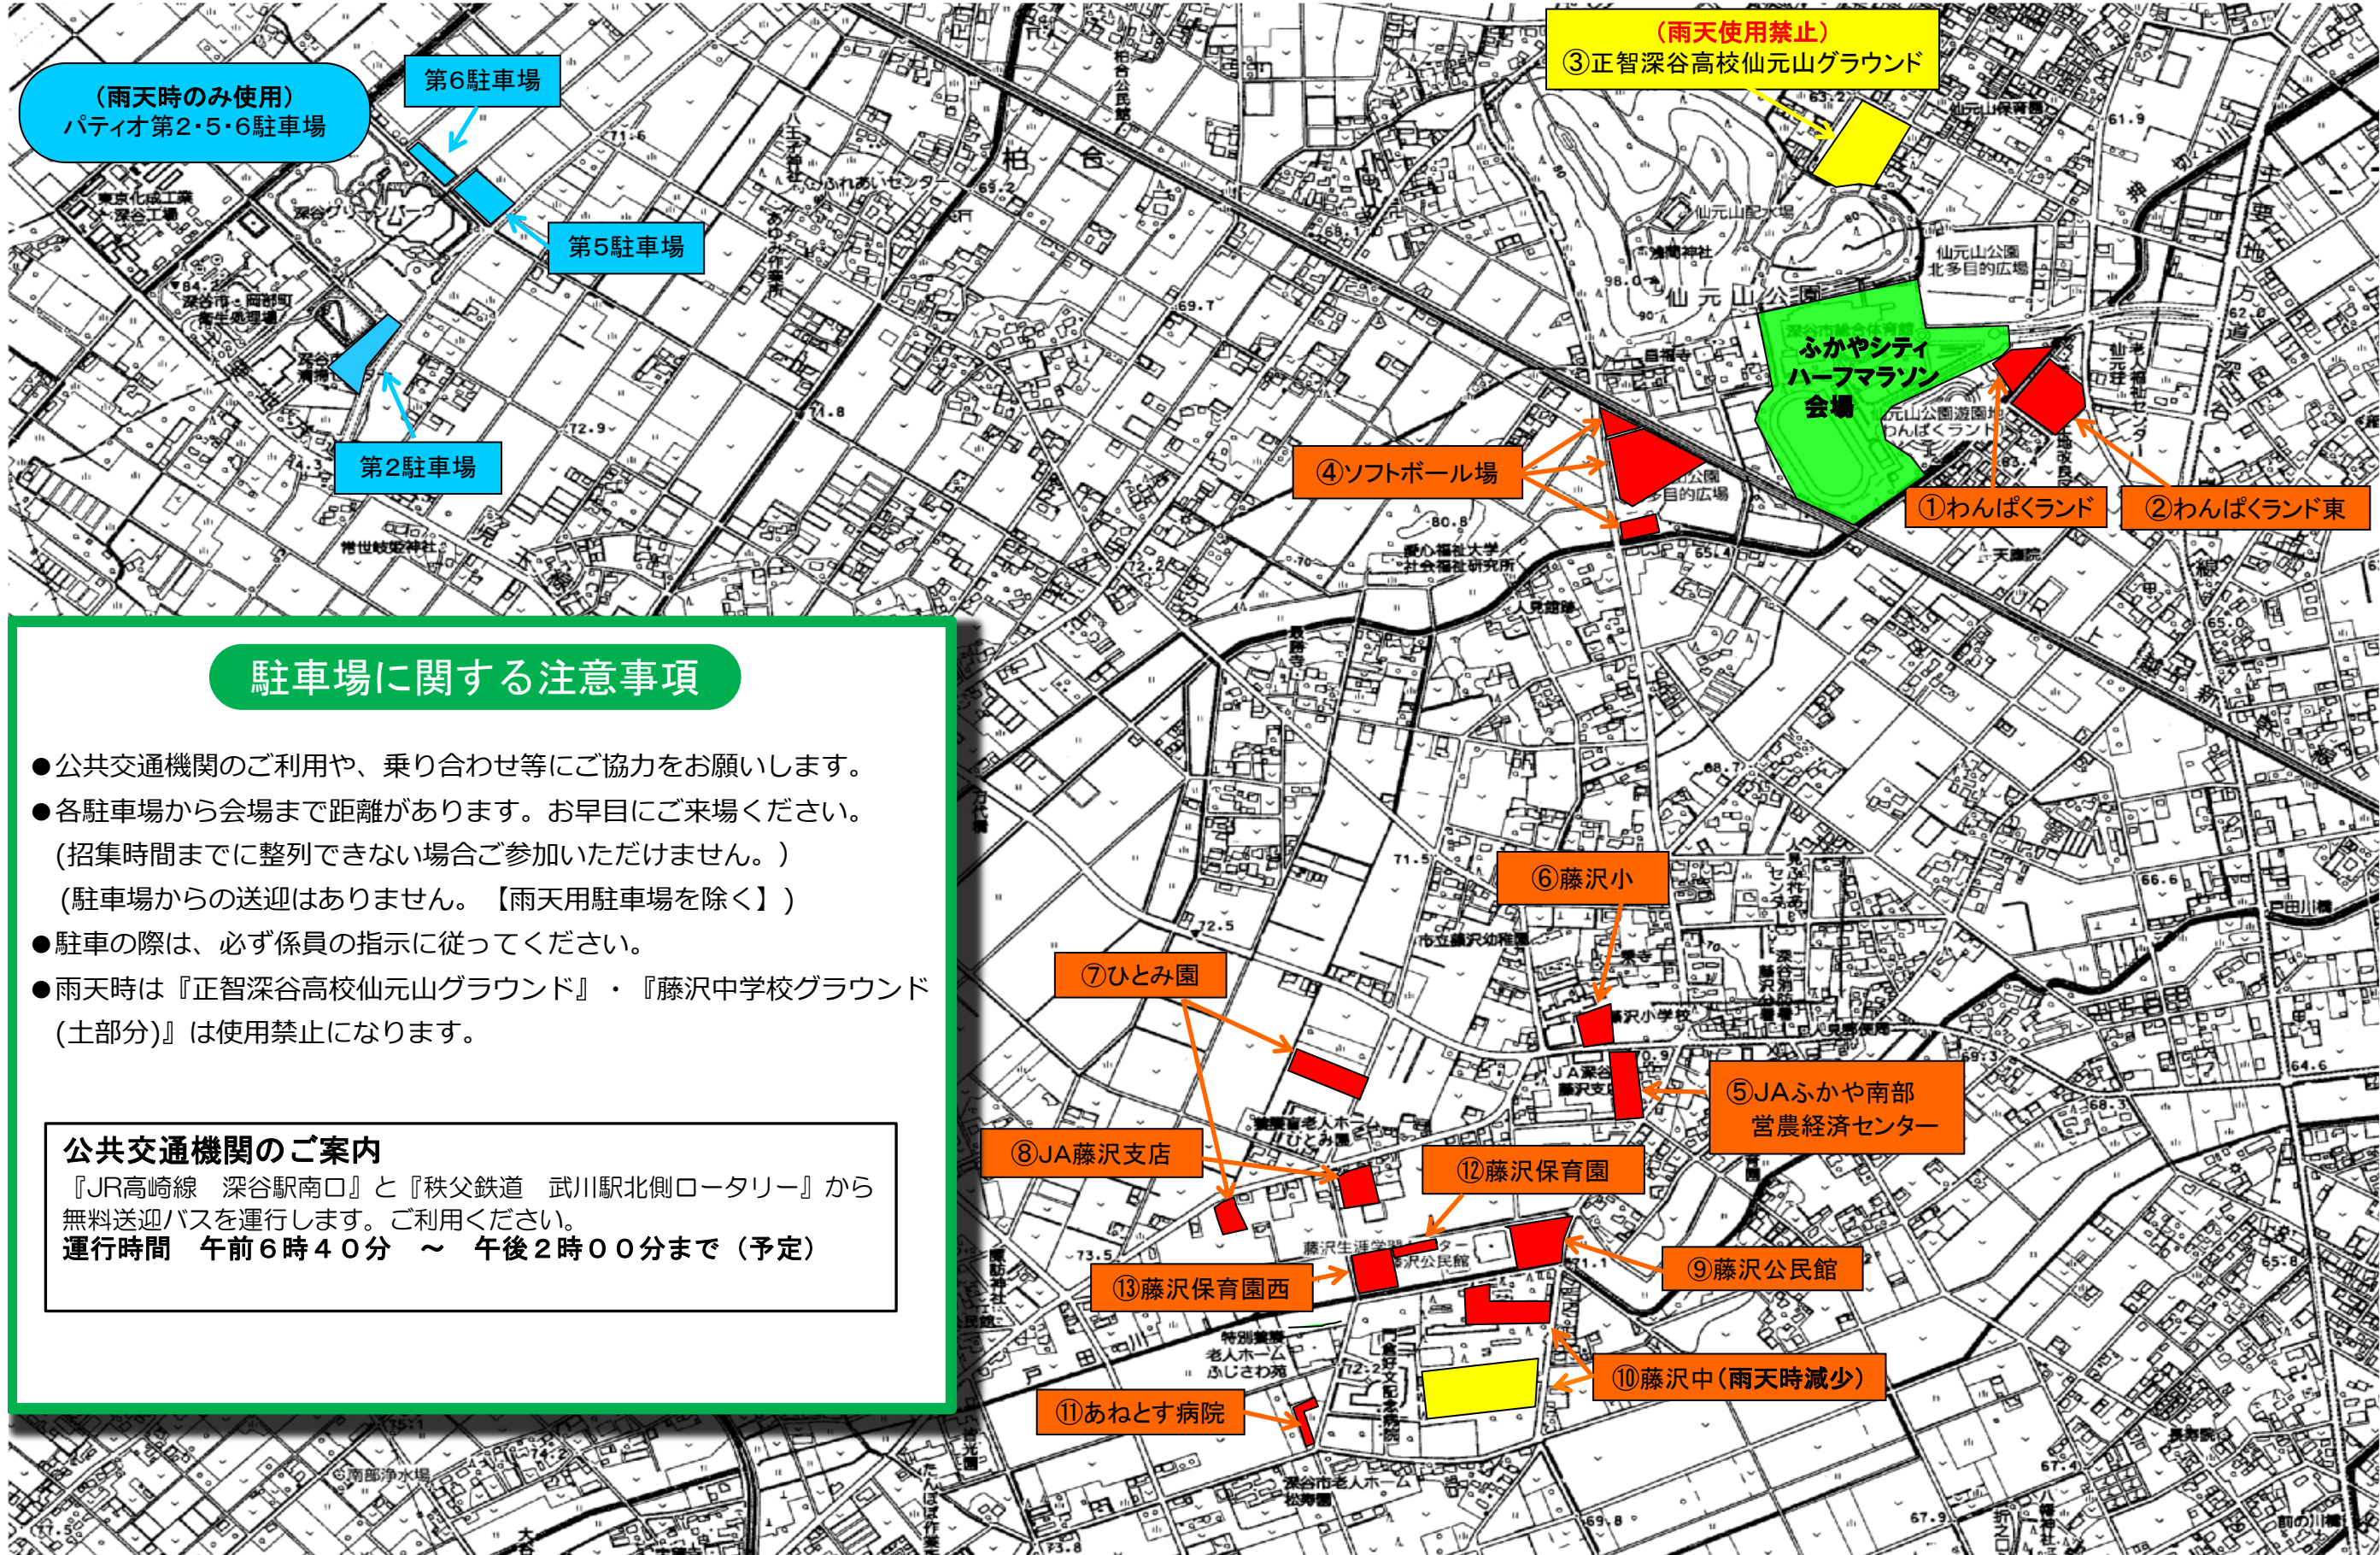

第12回ふかやシティハーフマラソン 駐車場案内図【参加者用】

(雨天時のみ使用)
パティオ第2・5・6駐車場

第6駐車場

第5駐車場

第2駐車場

(雨天使用禁止)
③正智深谷高校仙元山グラウンド

ふかやシティ
ハーフマラソン
会場

④ソフトボール場

①わんぱくランド

②わんぱくランド東

駐車場に関する注意事項

- 公共交通機関のご利用や、乗り合わせ等にご協力をお願いします。
- 各駐車場から会場まで距離があります。お早目にご来場ください。
(招集時間までに整列できない場合ご参加いただけません。)
(駐車場からの送迎はありません。【雨天用駐車場を除く】)
- 駐車の際は、必ず係員の指示に従ってください。
- 雨天時は『正智深谷高校仙元山グラウンド』・『藤沢中学校グラウンド(土部分)』は使用禁止になります。

公共交通機関のご案内

『JR高崎線 深谷駅南口』と『秩父鉄道 武川駅北側ロータリー』から無料送迎バスを運行します。ご利用ください。
運行時間 午前6時40分 ~ 午後2時00分まで(予定)

⑦ひとみ園

⑥藤沢小

⑧JA藤沢支店

⑤JAふかや南部
営農経済センター

⑬藤沢保育園西

⑫藤沢保育園

⑨藤沢公民館

⑪あねとす病院

⑩藤沢中(雨天時減少)