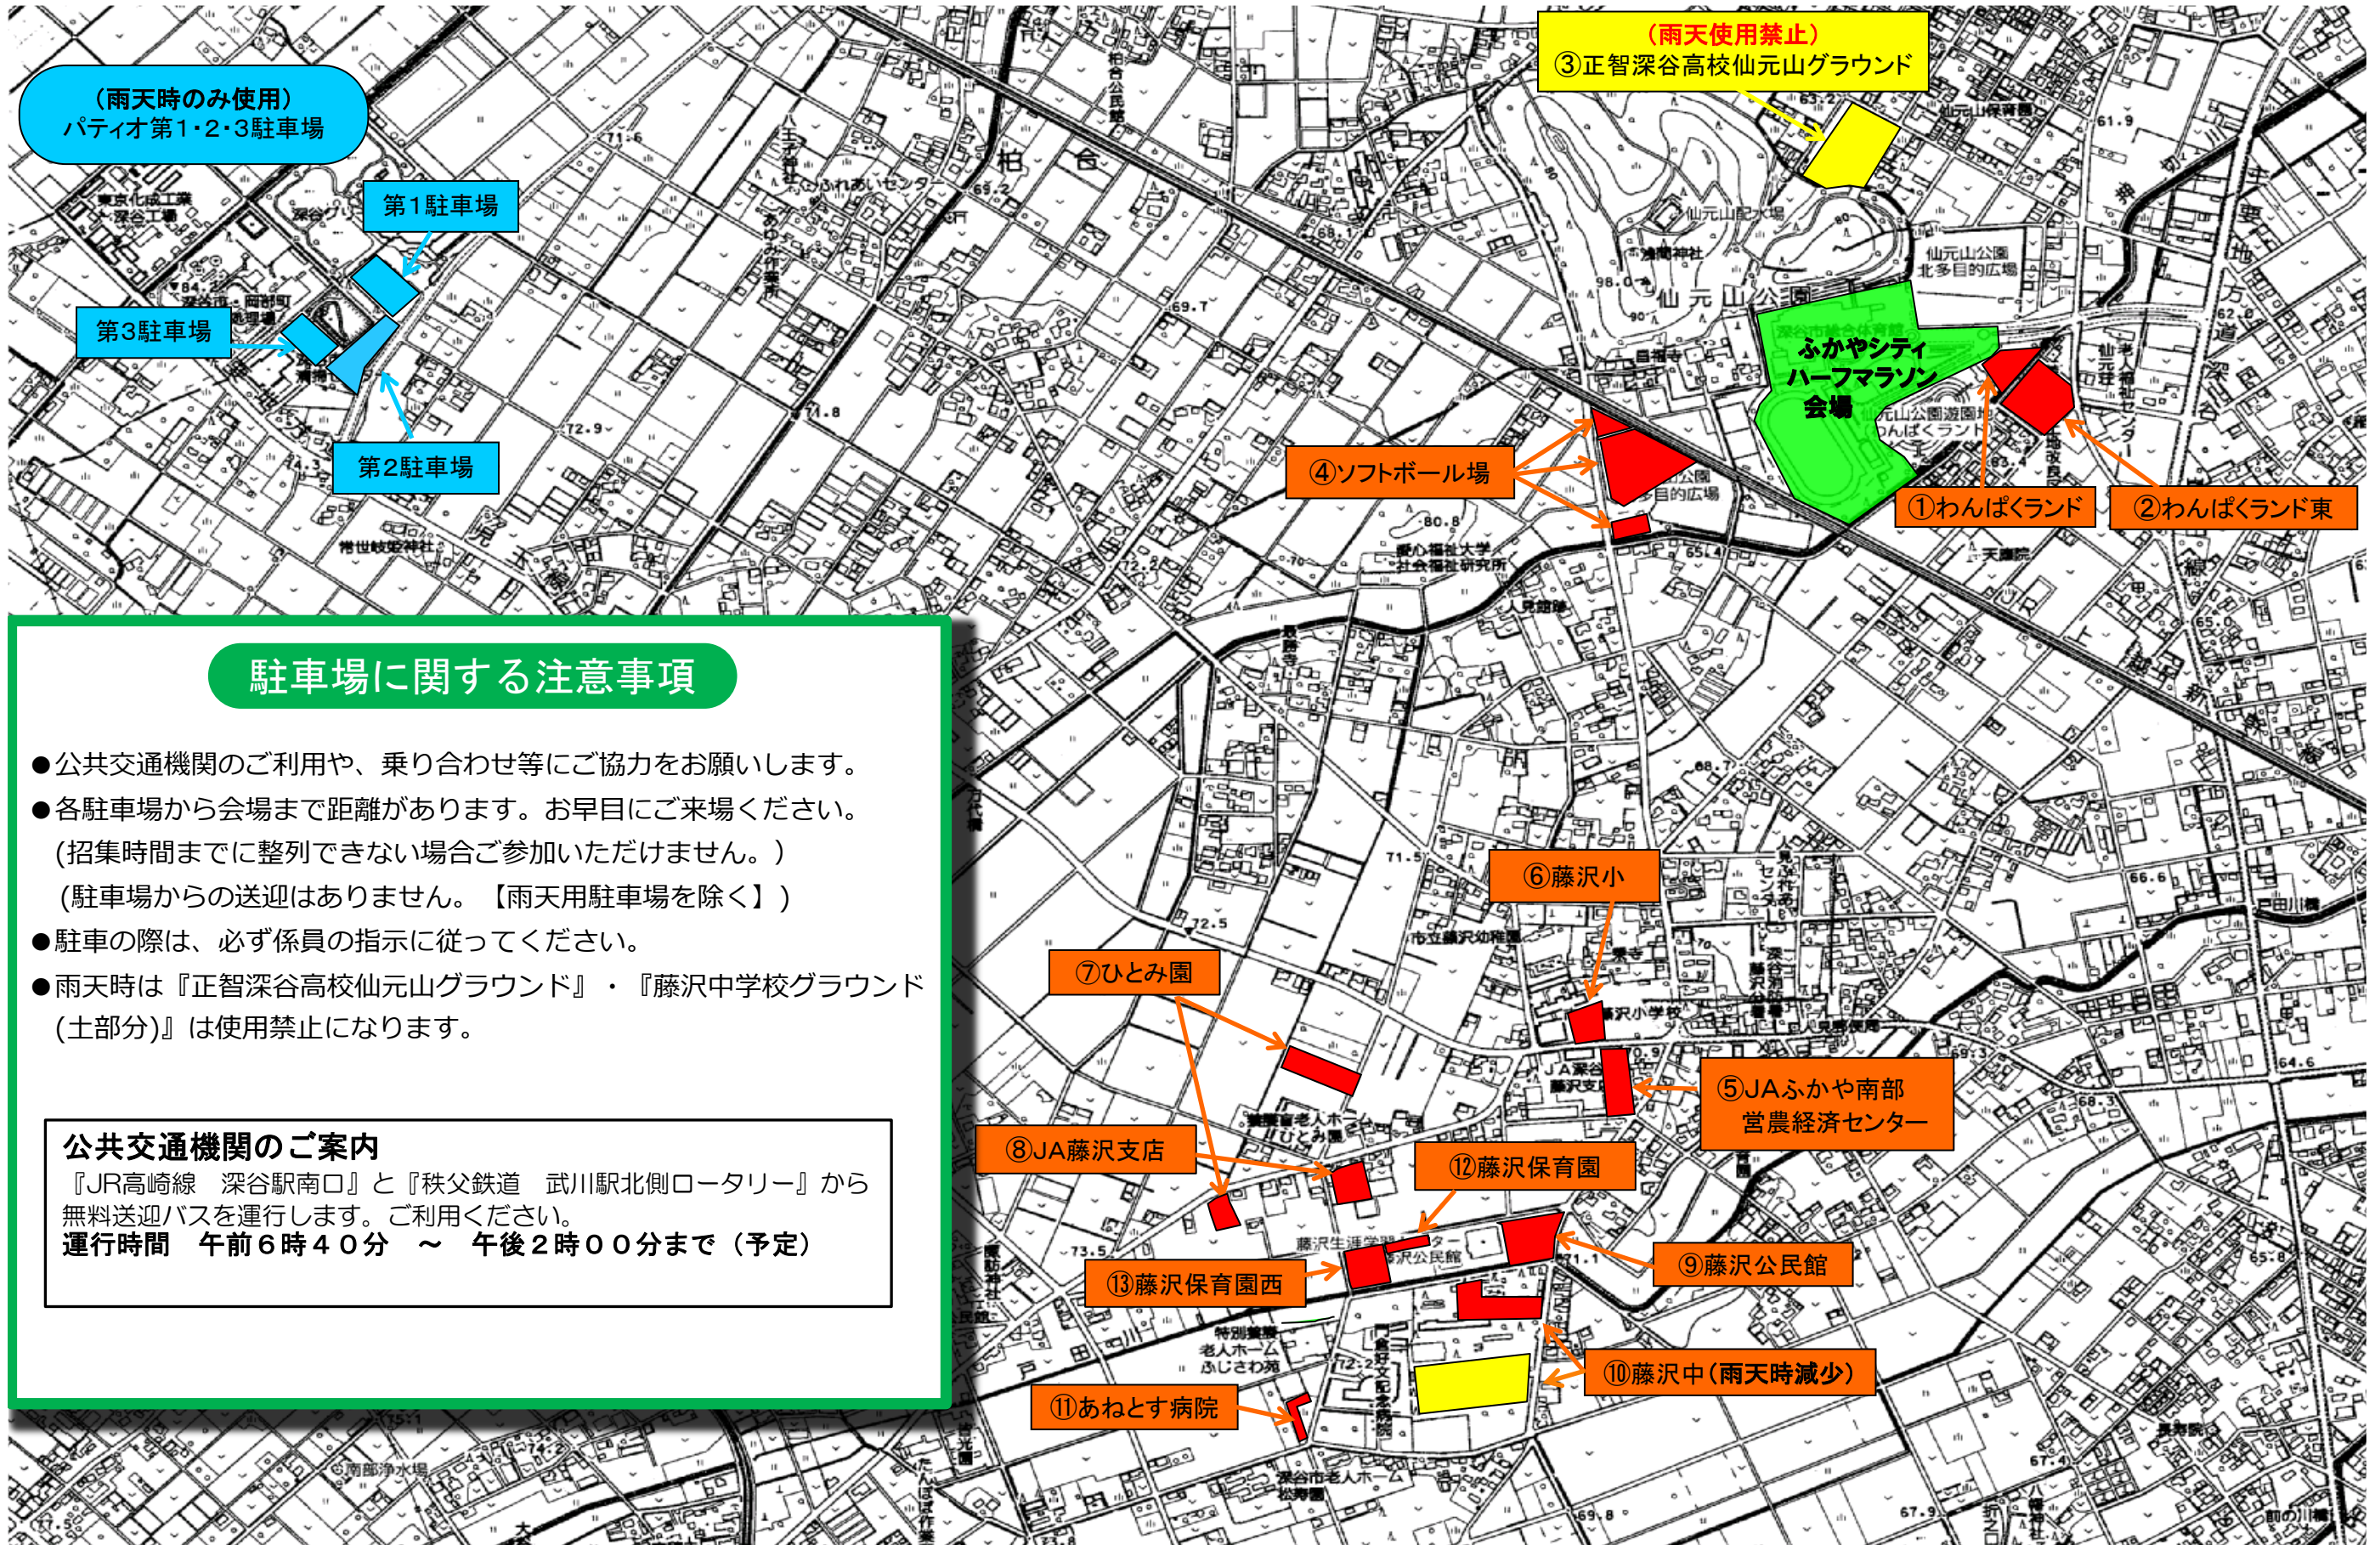

第13回ふかやシティハーフマラソン 駐車場案内図【参加者用】

(雨天時のみ使用)
パティオ第1・2・3駐車場

(雨天使用禁止)
③正智深谷高校仙元山グラウンド

駐車場に関する注意事項

- 公共交通機関のご利用や、乗り合わせ等にご協力をお願いします。
- 各駐車場から会場まで距離があります。お早目にご来場ください。
(招集時間までに整列できない場合ご参加いただけません。)
(駐車場からの送迎はありません。【雨天用駐車場を除く】)
- 駐車の際は、必ず係員の指示に従ってください。
- 雨天時は『正智深谷高校仙元山グラウンド』・『藤沢中学校グラウンド(土部分)』は使用禁止になります。

公共交通機関のご案内
『JR高崎線 深谷駅南口』と『秩父鉄道 武川駅北側ロータリー』から無料送迎バスを運行します。ご利用ください。
運行時間 午前6時40分 ~ 午後2時00分まで(予定)